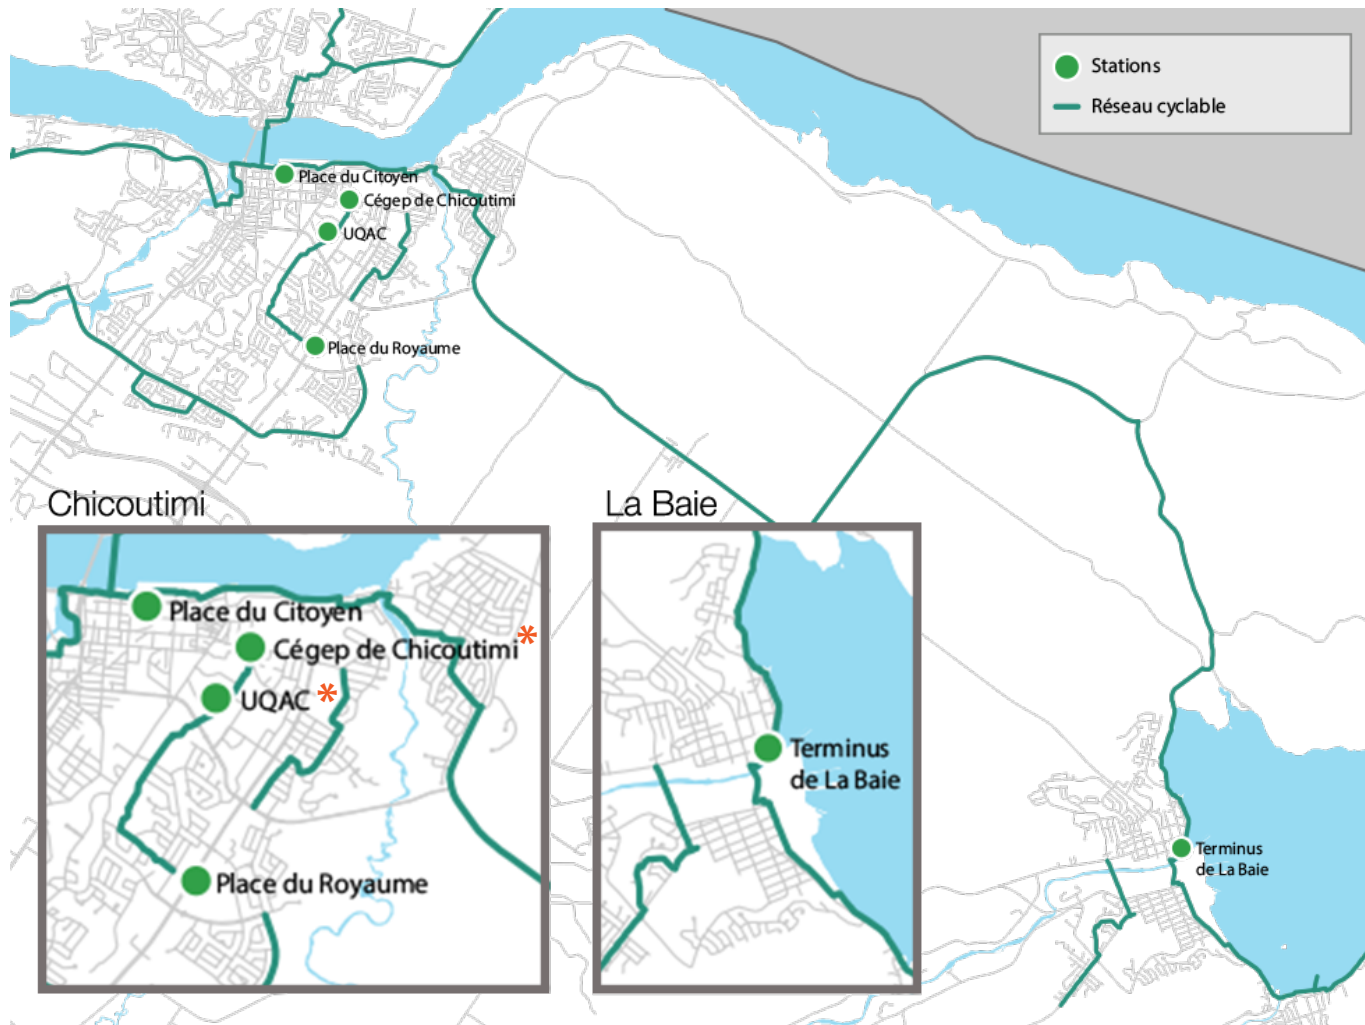

ABONNEMENT

Mensuel : 20 \$ *

Saisonnier : 80 \$ / 6 mois *

* Frais additionnels pour chaque déplacement de plus de 45 minutes :

46-60 minutes : 1,80 \$

61 minutes et plus : 3,00 \$ / 15 minutes

Emplacement des stations